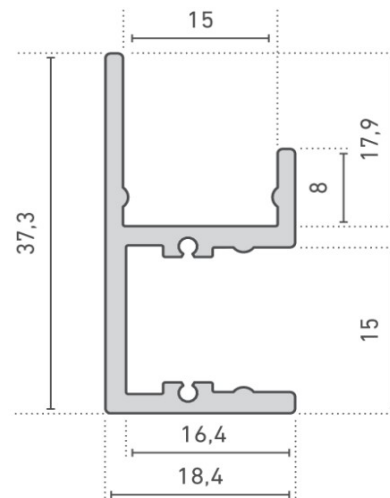

Aluminium profiel Type 16

Technische info:

- Geanodiseerd aluminium koof profiel voor gebruik in combinatie met o.a. LEDtroniXX FlexLED strip
- Maximale LED stripbreedte 12mm
- **Geschikt voor covers type A**
- Accessoires:
Covers type A en eindkappen

Maten in mm

Art.nummer	Type	Lengte/aantal
A16011XXXX	Alu profiel type 16	2000/3000mm (standaard lengte)
A160210000	Eindkap profiel type 16	1 stuk
Covers	Voor covers zie datablad type A	

→ vraag naar de vele mogelijkheden voor maatwerk en LED inbouw